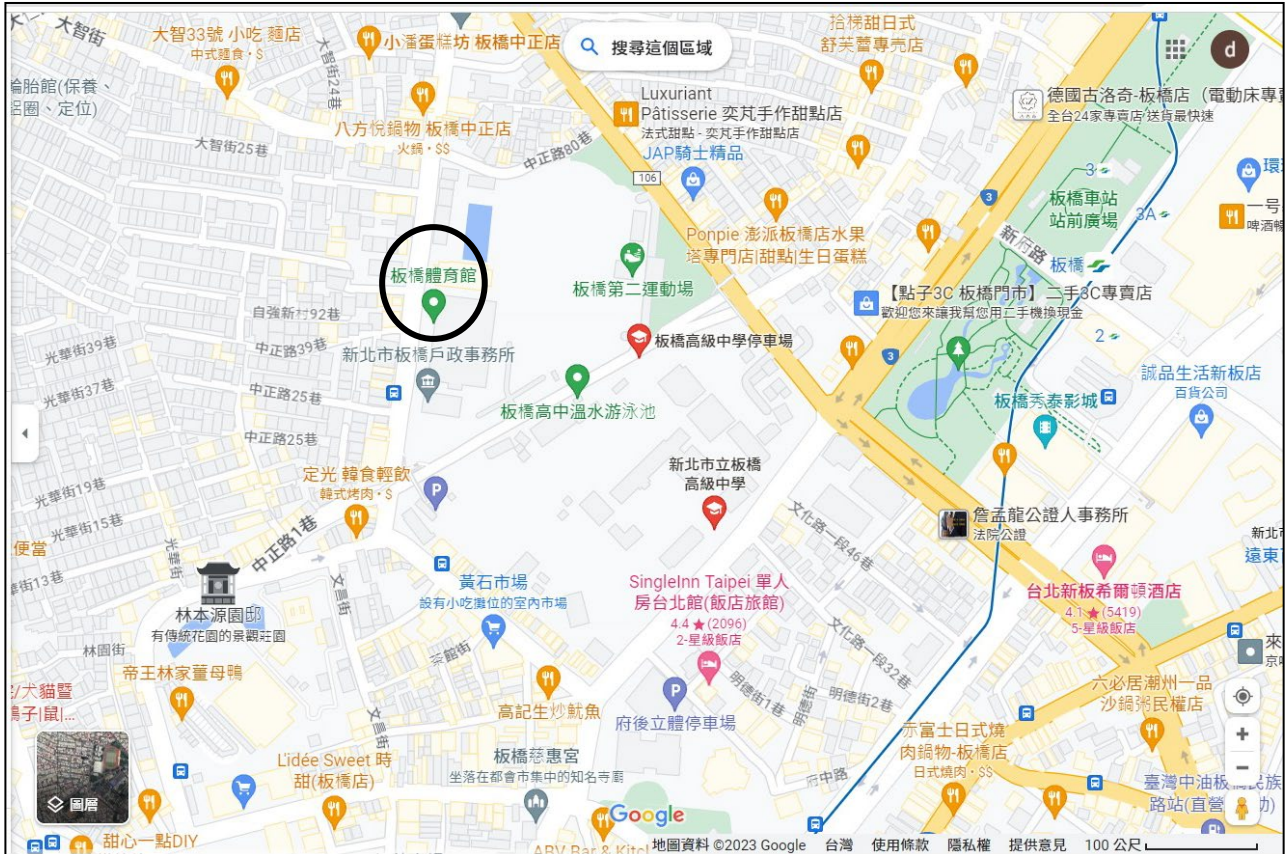

三一寰宇文化協會 31-ONTOP CULTURAL CENTRE

三一人文經典進修學校

【三一祭孔大典】

板橋體育館 交通位置圖 (板橋區中正路 8 號)

●火車：台鐵板橋車站下車步行約 20 分鐘或→轉搭乘公車 307、310

●捷運：

(板橋站)

出口 1 (站前路與新府路口、新板萬坪都會公園旁)

出口 2 (縣民大道與新府路口，板橋公車站旁)

(府中站)

出口 1 (縣民大道、府中路交叉西側) 往北門街方向

出口 3 (府中路上) 往北門街方向