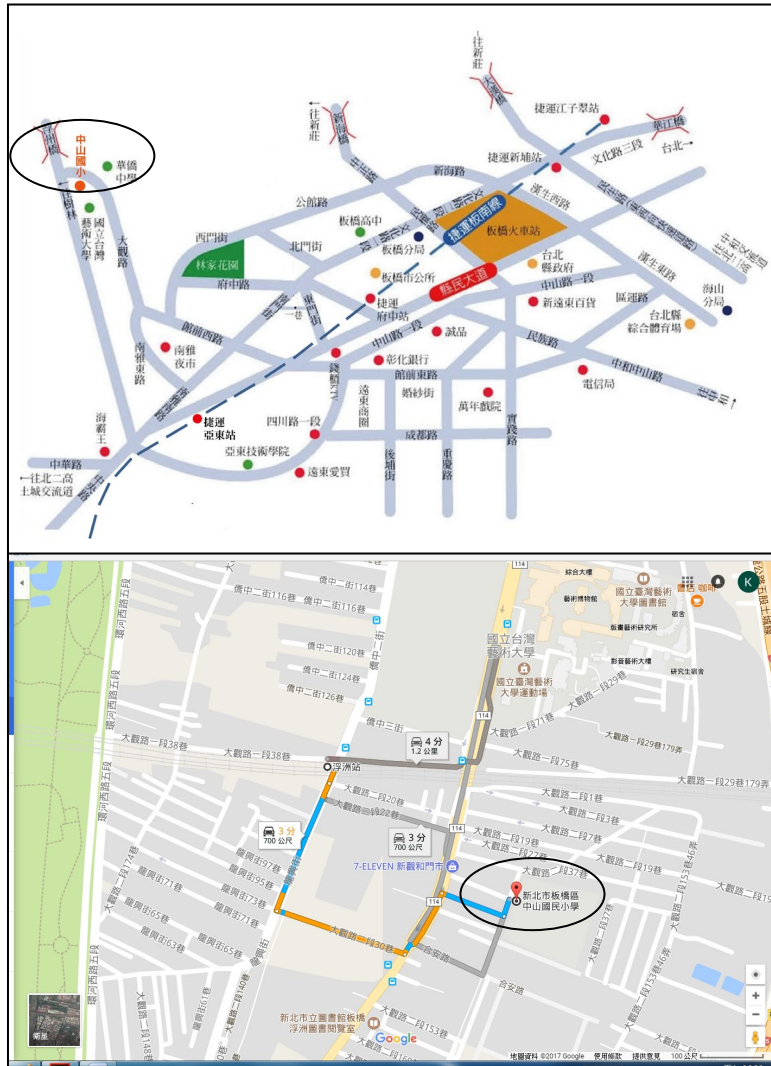

我們將利用四個星期日半天的排練時間、一天的彩排和夜宿，讓孩子昂首闊步，學習成為一名翩翩君子。

一、排 練：8/18, 8/25, 9/1, 9/8 週日下午 1400-1800 板橋區中山國小 板橋區大觀路二段 59 巷 31 號

二、總排練：9/14(六)0900-1200 新北市板橋體育館 板橋區中正路 8 號

三、總彩排：9/14(六)1400-1800 新北市板橋體育館

四、祭 典：9/15(日)0900-1130 新北市板橋體育館

五、報名費：1,600 元（中途退出恕無法退費）

六、交通費（竹北）：1,900 元

（或以實際搭乘次數計費，往返 竹北-板橋 計 1 次，收費 350 元。恕無法以單程來或回計算。）

七、附註：9/14(六)夜宿新北市立板橋高級中學 板橋區文化路一段 25 號

三一寰宇文化協會 2024/6/20

※凡參加祭孔學員，頒發「校外公共服務時數認證」※

三一寰宇文化協會 31-ONTOP CULTURAL CENTRE

## 【三一祭孔大典】

排練場（中山國小）交通位置圖

- 一、火車路線：浮州火車站-走龍興街-轉大觀路二段 30 巷-於大觀路二段左轉後，右轉大觀路二段 69 巷，走路約 5 分鐘。
- 二、公車路線：中山國小  
搭乘藍 37 到捷運亞東醫院站 2 號出口，步行約 20 分
- 三、開車路線：
  1. 從台北火車站-往北走承德路一段-於鄭州路向左轉-接著走環河快速道路(三重)-向右轉上匝道，到永和/新店-在華江橋出口下交流道，朝板橋前進-走華江陸橋/台 3 線-下交流道，朝土城前進-走環河西路四段-於大觀路二段口向左轉-繼續走大觀路二段 69 巷-於大觀路二段 59 巷向左轉
  2. 從新竹-走國道 3 號-42 土城交流道走 65 快速道路-65 快速道路下板橋二交流道往板橋/縣民大道的方向走，左轉板城路-於大觀橋迴轉至板城路-合安路一段右轉-大觀路 153 巷右轉後直行即可到達大觀路二段 59 巷。

# 【三一祭孔大典】

板橋體育館 交通位置圖 (板橋區中正路 8 號)

●火車：台鐵板橋車站下車步行約 20 分鐘或→轉搭乘公車 307、310

●捷運：

(板橋站)

出口 1 (站前路與新府路口、新板萬坪都會公園旁)

出口 2 (縣民大道與新府路口，板橋公車站旁)

(府中站)