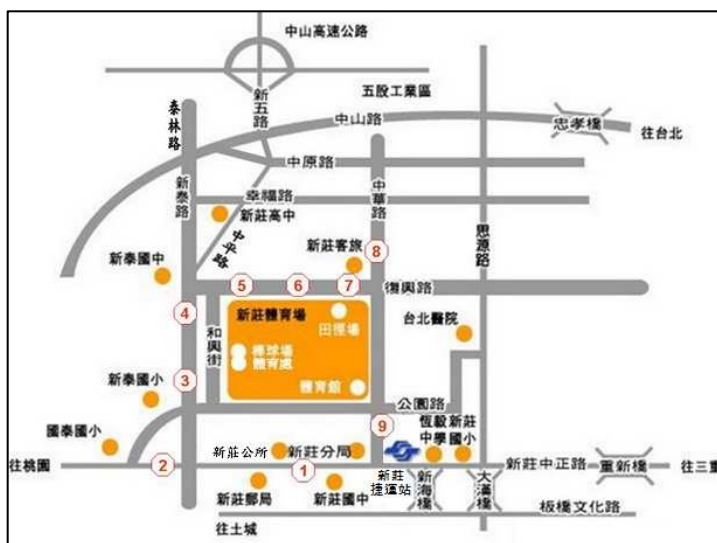

七、附註：9/21 (六) 夜宿新莊體育館

三一寰宇文化協會 31-ONTOP CULTURAL CENTRE

三一人文經典進修學校

【三一祭孔大典】

排練場（中山國小）交通位置圖

- 一、火車路線：浮洲火車站-走龍興街-轉大觀路二段 30 巷-於大觀路二段左轉後，右轉大觀路二段 69 巷，走路約 5 分鐘。
- 二、公車路線：中山國小
搭乘藍 37 到捷運亞東醫院站 2 號出口，步行約 20 分
- 三、開車路線：
 1. 從台北火車站:往北走承德路一段-於鄭州路向左轉-接著走環河快速道路(三重)-向右轉上匝道，到永和/新店-在華江橋出口下交流道，朝板橋前進-走華江陸橋/台 3 線-下交流道，朝土城前進-走環河西路四段-於大觀路二段口向左轉-繼續走大觀路二段 69 巷-於大觀路二段 59 巷向左轉
 2. 從新竹:走國道 3 號-42 土城交流道走 65 快速道路-65 快速道路下板橋二交流道往板橋/縣民大道的方向走，左轉板城路-於大觀橋迴轉至板城路-合安路一段右轉-大觀路 153 巷右轉後直行即可到達大觀路二段 59 巷。

三一寰宇文化協會 31-ONTOP CULTURAL CENTRE

三一人文經典進修學校

【三一祭孔大典】

新莊體育館 交通位置圖 (新莊市中華路一段 75 號)

一、捷運路線：【新莊線・新莊站】1 號出口。步行中華路約五分鐘（中華路及公園路交接口）。

二、開車路線：

(一)【中山高速公路】下五股交流道>右轉新五路>左轉中山路>右轉思源路>右轉復興路>左轉中華路 > 右手邊體育館地下停車場入口

(二)【北二高速公路】下中和交流道>直走中和板橋高架道路直走上大漢橋>直走思源路>左轉復興路 > 左轉中華路>右手邊體育館地下停車場入口

(三)【省道、縣道】

1・臺北、三重：

(1)中興橋>直走上重新橋>直走一省道中正路>右轉思源路>左轉復興路>左轉中華路 > 右手邊體育館地下停車場入口

(2)臺北橋>重新路>直走上重新橋>直走一省道中正路>右轉思源路>左轉復興路>左轉中華路 > 右手邊體育館地下停車場入口

(3)忠孝橋>直走高架道路>直走二省道中山路>左轉思源路>右轉復興路>左轉中華路 > 右手邊體育館地下停車場入口

2・板橋、中和、永和：

(1)大漢橋>直走思源路>左轉復興路>左轉中華路>右手邊體育館地下停車場入口

(2)新海橋>左轉中正路>右轉中華路>左轉公園路>右手邊網球場地下停車場入口

三、公車路線：(圖中數字處)

①新莊、新莊國中：藍 2、235、513、635、636、638、639、802、842、9、八里-板橋、公西-板橋、公西-北門、三峽-圓環、臺北-圓環、五股-臺北

②新泰路口：藍 2、235、513、635、636、638、639、802、842、9、三峽-圓環、臺北-圓環、五股-臺北