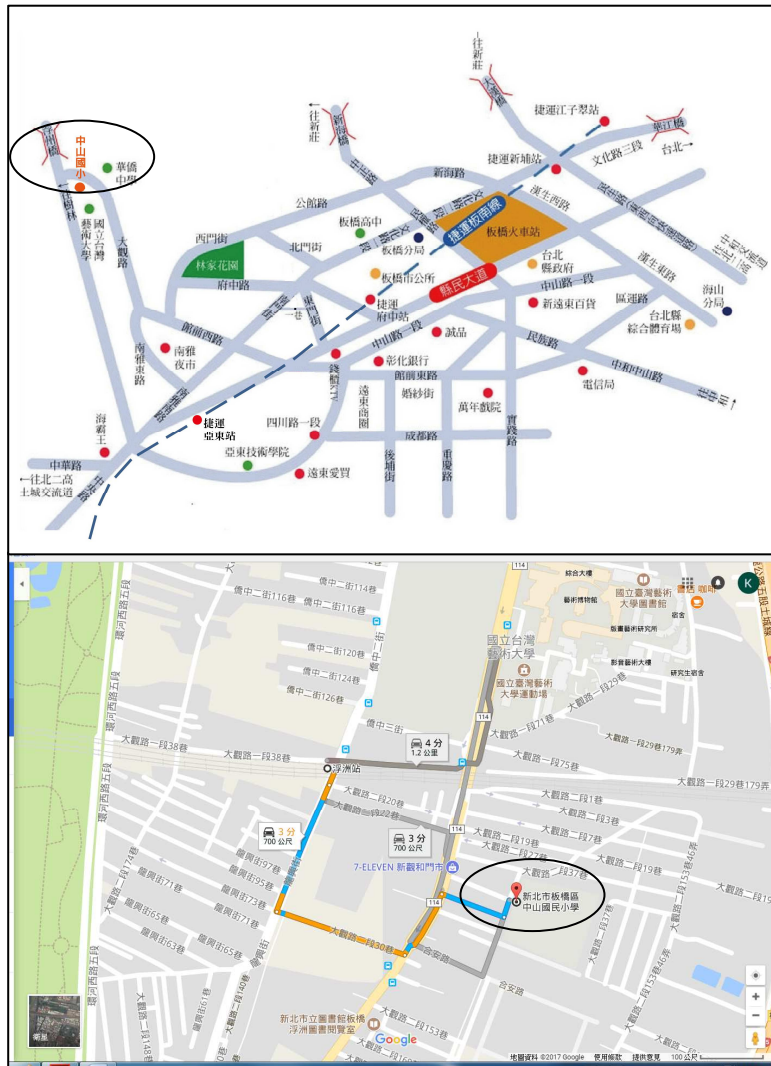

七、附註：9/21 (六) 夜宿新莊體育館

三一寰宇文化協會 31-ONTOP CULTURAL CENTRE

三一人文經典進修學校

【三一祭孔大典】

排練場（中山國小）交通位置圖

- 一、火車路線：浮洲火車站-走龍興街-轉大觀路二段 30 巷-於大觀路二段左轉後，右轉大觀路二段 69 巷，走路約 5 分鐘。
- 二、公車路線：中山國小
搭乘藍 37 到捷運亞東醫院站 2 號出口，步行約 20 分
- 三、開車路線：
 1. 從台北火車站:往北走承德路一段-於鄭州路向左轉-接著走環河快速道路(三重)-向右轉上匝道，到永和/新店-在華江橋出口下交流道，朝板橋前進-走華江陸橋/台 3 線-下交流道，朝土城前進-走環河西路四段-於大觀路二段口向左轉-繼續走大觀路二段 69 巷-於大觀路二段 59 巷向左轉
 2. 從新竹:走國道 3 號-42 土城交流道走 65 快速道路-65 快速道路下板橋二交流道往板橋/縣民大道的方向走，左轉板城路-於大觀橋迴轉至板城路-合安路一段右轉-大觀路 153 巷右轉後直行即可到達大觀路二段 59 巷。

三一寰宇文化協會 31-ONTOP CULTURAL CENTRE

三一人文經典進修學校

【三一祭孔大典】

新莊體育館 交通位置圖 (新莊市中華路一段 75 號)

一、捷運路線：【新莊線・新莊站】1 號出口。步行中華路約五分鐘（中華路及公園路交接口）。

二、開車路線：

(一)【中山高速公路】下五股交流道>右轉新五路>左轉中山路>右轉思源路>右轉復興路>左轉中華路 > 右手邊體育館地下停車場入口

(二)【北二高速公路】下中和交流道>直走中和板橋高架道路直走上大漢橋>直走思源路>左轉復興路 > 左轉中華路>右手邊體育館地下停車場入口

(三)【省道、縣道】

1・臺北、三重：

(1)中興橋>直走上重新橋>直走一省道中正路>右轉思源路>左轉復興路>左轉中華路 > 右手邊體育館地下停車場入口

(2)臺北橋>重新路>直走上重新橋>直走一省道中正路>右轉思源路>左轉復興路>左轉中華路 > 右手邊體育館地下停車場入口

(3)忠孝橋>直走高架道路>直走二省道中山路>左轉思源路>右轉復興路>左轉中華路 > 右手邊體育館地下停車場入口

2・板橋、中和、永和：