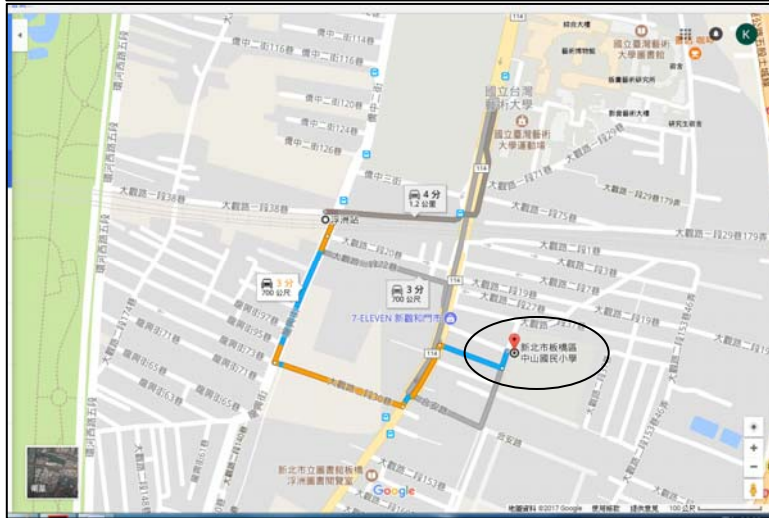

為了讓每一位參與的孩子，能於祭典當中展現禮樂之教的風采，我們特地安排排練時間如下：

一、排練：

(一) 武舞：8/19, 26, 9/2, 9, 16 每週日 1400-1800

地點：1．暫定三一臺北或竹北舞蹈教室 (8/19)；

2．新北市板橋區中山國小板橋區大觀路二段 59 巷 31 號 (8/26,9/2,9,16)

(二) 禮生、貢生、八佾舞：8/26, 9/2, 9, 16 每週日下午 1400-1800 地點:板橋區中山國小

七、附註：9/22(六) 夜宿新莊體育館

三一寰宇文化協會 2018/6/21

三一寰宇文化協會 31-ONTOP CULTURAL CENTRE

三一人文經典進修學校

【三一祭孔大典】

排練場（中山國小）交通位置圖

- 一、火車路線：浮洲火車站-走龍興街-轉大觀路二段 30 巷-於大觀路二段左轉後，右轉大觀路二段 69 巷，走路約 5 分鐘。
- 二、公車路線：中山國小
搭乘藍 37 到捷運亞東醫院站 2 號出口，步行約 20 分
- 三、開車路線：
 1. 從台北火車站:往北走承德路一段-於鄭州路向左轉-接著走環河快速道路(三重)-向右轉上匝道，到永和/新店-在華江橋出口下交流道，朝板橋前進-走華江陸橋/台 3 線-下交流道，朝土城前進-走環河西路四段-於大觀路二段口向左轉-繼續走大觀路二段 69 巷-於大觀路二段 59 巷向左轉
 2. 從新竹:走國道 3 號-42 土城交流道走 65 快速道路-65 快速道路下板橋二交流道往板橋/縣民大道的方向走，左轉板城路-於大觀橋迴轉至板城路-合安路一段右轉-大觀路 153 巷右轉後直行即可到達大觀路二段 59 巷。

三一寰宇文化協會 31-ONTOP CULTURAL CENTRE

三一人文經典進修學校

【三一祭孔大典】

新莊體育館 交通位置圖 (新莊市中華路一段 75 號)

一、捷運路線：【新莊線·新莊站】1 號出口。步行中華路約五分鐘（中華路及公園路交接口）。

二、開車路線：

(一)【中山高速公路】下五股交流道>右轉新五路>左轉中山路>右轉思源路>右轉復興路>左轉中華路 > 右手邊體育館地下停車場入口

(二)【北二高速公路】下中和交流道>直走中和板橋高架道路直走上大漢橋>直走思源路>左轉復興路 > 左轉中華路>右手邊體育館地下停車場入口

(三)【省道、縣道】

1·臺北、三重：

(1)中興橋>直走上重新橋>直走一省道中正路>右轉思源路>左轉復興路>左轉中華路 > 右手邊體育館地下停車場入口

(2)臺北橋>重新路>直走上重新橋>直走一省道中正路>右轉思源路>左轉復興路>左轉中華路 > 右手邊體育館地下停車場入口

(3)忠孝橋>直走高架道路>直走二省道中山路>左轉思源路>右轉復興路>左轉中華路 > 右手邊體育館地下停車場入口

2·板橋、中和、永和：