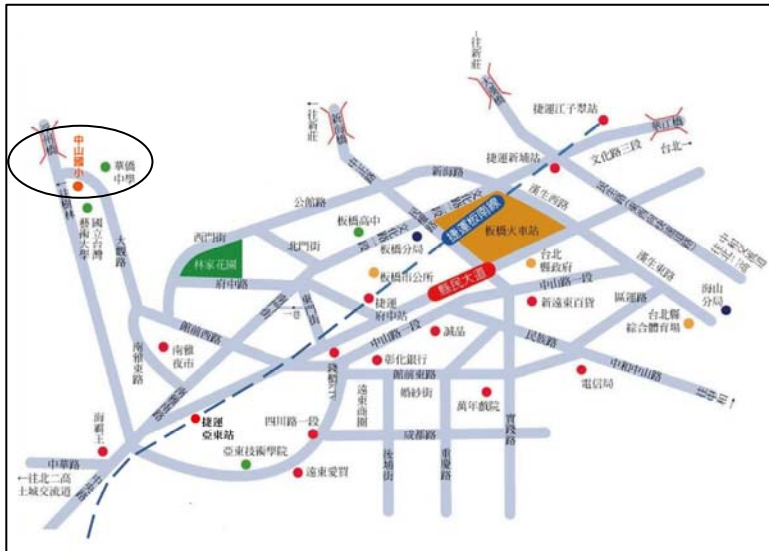

為了讓每一位參與的孩子，能於祭典當中展現禮樂之教的風采，我們特地安排排練時間如下：

一、排練：

(一) 武舞：8/19, 26, 9/2, 9, 16 每週日 1400-1800

地點：1．暫定三一臺北或竹北舞蹈教室 (8/19)；

2．新北市板橋區中山國小板橋區大觀路二段 59 巷 31 號 (8/26,9/2,9,16)

(二) 禮生、貢生、八佾舞：8/26, 9/2, 9, 16 每週日下午 1400-1800 地點:板橋區中山國小

七、附註：9/22(六) 夜宿新莊體育館

三一寰宇文化協會 2018/6/21

三一寰宇文化協會 31-ONTOP CULTURAL CENTRE

三一人文經典進修學校

【三一祭孔大典】

排練場（中山國小）交通位置圖

- 一、火車路線：浮洲火車站-走龍興街-轉大觀路二段 30 巷-於大觀路二段左轉後，右轉大觀路二段 69 巷，走路約 5 分鐘。
- 二、公車路線：中山國小
搭乘藍 37 到捷運亞東醫院站 2 號出口，步行約 20 分
- 三、開車路線：
 1. 從台北火車站:往北走承德路一段-於鄭州路向左轉-接著走環河快速道路(三重)-向右轉上匝道，到永和/新店-在華江橋出口下交流道，朝板橋前進-走華江陸橋/台 3 線-下交流道，朝土城前進-走環河西路四段-於大觀路二段口向左轉-繼續走大觀路二段 69 巷-於大觀路二段 59 巷向左轉
 2. 從新竹:走國道 3 號-42 土城交流道走 65 快速道路-65 快速道路下板橋二交流道往板橋/縣民大道的方向走，左轉板城路-於大觀橋迴轉至板城路-合安路一段右轉-大觀路 153 巷右轉後直行即可到達大觀路二段 59 巷。

三一寰宇文化協會 31-ONTOP CULTURAL CENTRE

三一人文經典進修學校

【三一祭孔大典】

新莊體育館 交通位置圖 (新莊市中華路一段 75 號)

一、捷運路線：【新莊線·新莊站】1 號出口。步行中華路約五分鐘（中華路及公園路交接口）。

二、開車路線：

(一)【中山高速公路】下五股交流道>右轉新五路>左轉中山路>右轉思源路>右轉復興路>左轉中華路 > 右手邊體育館地下停車場入口

(二)【北二高速公路】下中和交流道>直走中和板橋高架道路直走上大漢橋>直走思源路>左轉復興路 > 左轉中華路>右手邊體育館地下停車場入口

(三)【省道、縣道】

1·臺北、三重：

(1)中興橋>直走上重新橋>直走一省道中正路>右轉思源路>左轉復興路>左轉中華路 > 右手邊體育館地下停車場入口

(2)臺北橋>重新路>直走上重新橋>直走一省道中正路>右轉思源路>左轉復興路>左轉中華路 > 右手邊體育館地下停車場入口

(3)忠孝橋>直走高架道路>直走二省道中山路>左轉思源路>右轉復興路>左轉中華路 > 右手邊體育館地下停車場入口

2·板橋、中和、永和：