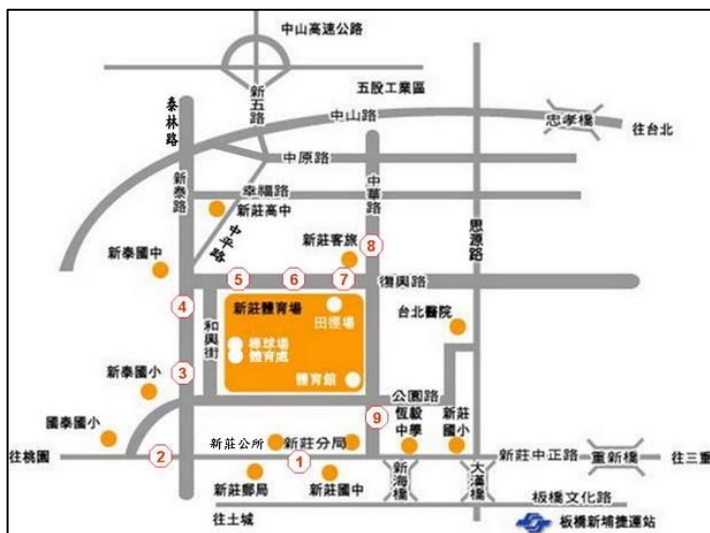

七、附註：9/22(六) 夜宿新莊體育館

三一寰宇文化協會 2018/6/21

三一寰宇文化協會 31-ONTOP CULTURAL CENTRE

三一人文經典進修學校

【三一祭孔大典】

排練場（中山國小）交通位置圖

- 一、火車路線：浮洲火車站-走龍興街-轉大觀路二段 30 巷-於大觀路二段左轉後，右轉大觀路二段 69 巷，走路約 5 分鐘。
- 二、公車路線：中山國小
搭乘藍 37 到捷運亞東醫院站 2 號出口，步行約 20 分
- 三、開車路線：
 1. 從台北火車站:往北走承德路一段-於鄭州路向左轉-接著走環河快速道路(三重)-向右轉上匝道，到永和/新店-在華江橋出口下交流道，朝板橋前進-走華江陸橋/台 3 線-下交流道，朝土城前進-走環河西路四段-於大觀路二段口向左轉-繼續走大觀路二段 69 巷-於大觀路二段 59 巷向左轉
 2. 從新竹:走國道 3 號-42 土城交流道走 65 快速道路-65 快速道路下板橋二交流道往板橋/縣民大道的方向走，左轉板城路-於大觀橋迴轉至板城路-合安路一段右轉-大觀路 153 巷右轉後直行即可到達大觀路二段 59 巷。

三一寰宇文化協會 31-ONTOP CULTURAL CENTRE

三一人文經典進修學校

【三一祭孔大典】

新莊體育館 交通位置圖 (新莊市中華路一段 75 號)

一、捷運路線：【新莊線·新莊站】1 號出口。步行中華路約五分鐘（中華路及公園路交接口）。

二、開車路線：

(一)【中山高速公路】下五股交流道>右轉新五路>左轉中山路>右轉思源路>右轉復興路>左轉中華路 > 右手邊體育館地下停車場入口

(二)【北二高速公路】下中和交流道>直走中和板橋高架道路直走上大漢橋>直走思源路>左轉復興路 > 左轉中華路>右手邊體育館地下停車場入口

(三)【省道、縣道】

1·臺北、三重：

(1)中興橋>直走上重新橋>直走一省道中正路>右轉思源路>左轉復興路>左轉中華路 > 右手邊體育館地下停車場入口

(2)臺北橋>重新路>直走上重新橋>直走一省道中正路>右轉思源路>左轉復興路>左轉中華路 > 右手邊體育館地下停車場入口

(3)忠孝橋>直走高架道路>直走二省道中山路>左轉思源路>右轉復興路>左轉中華路 > 右手邊體育館地下停車場入口

2·板橋、中和、永和：

(1)大漢橋>直走思源路>左轉復興路>左轉中華路>右手邊體育館地下停車場入口

(2)新海橋>左轉中正路>右轉中華路>左轉公園路>右手邊網球場地下停車場入口

三、公車路線：(圖中數字處)

①新莊、新莊國中：藍 2、235、513、635、636、638、639、802、842、9、八里-板橋、公西-板橋、公西-北門、三峽-圓環、臺北-圓環、五股-臺北

②新泰路口：藍 2、235、513、635、636、638、639、802、842、9、三峽-圓環、臺北-圓環、五股-臺北